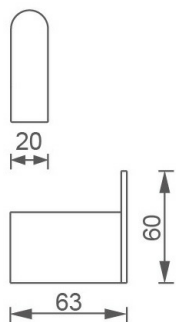

KÓD

66609,0

SÉRIE

NATY

NÁZEV PRODUKTU

Věšák Titania Naty chrom

PROVEDENÍ

chrom

OBRÁZEK

PIKTOGRAM

VLASTNOSTI PRODUKTU

- Typ ovládacího prvku: 3
- Šířka výrobku [mm]: 20
- Hloubka krabice [mm]: 73
- Šířka krabice [mm]: 90
- Výška krabice [mm]: 80
- Provedení: chrom

TECHNICKÝ VÝKRES

SPECIFIKACE

- Výška výrobku [mm]: 59
- Hloubka výrobku [mm]: 62
- EAN: 8590309066361
- Intrastat: 83025000
- Hmotnost brutto [kg]: 0,18