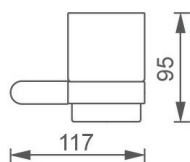

OBRÁZEK

PIKTOGRAM

VLASTNOSTI PRODUKTU

- Šířka výrobku [mm]: 120
- Hloubka krabice [mm]: 80
- Šířka krabice [mm]: 132
- Výška krabice [mm]: 150
- Provedení: černá

TECHNICKÝ VÝKRES

SPECIFIKACE

- Výška výrobku [mm]: 95
- Hloubka výrobku [mm]: 97
- EAN: 8590309082699
- Intrastat: 74182000
- Hmotnost brutto [kg]: 0,47