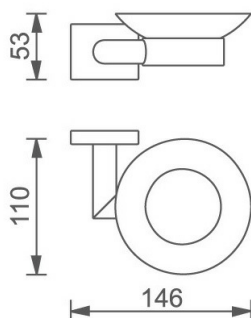

OBRÁZEK

PIKTOGRAM

VLASTNOSTI PRODUKTU

- Šířka výrobku [mm]: 145
- Hloubka krabice [mm]: 90
- Šířka krabice [mm]: 135
- Výška krabice [mm]: 163
- Provedení: chrom

TECHNICKÝ VÝKRES

SPECIFIKACE

- Výška výrobku [mm]: 55
- EAN: 8590309066088
- Intrastat: 70139900
- Hmotnost brutto [kg]: 0,6
- Hloubka výrobku [mm]: 120