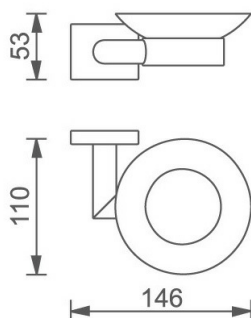

OBRÁZEK

PIKTOGRAM

VLASTNOSTI PRODUKTU

- Typ ovládacího prvku: 3
- Šířka výrobku [mm]: 145
- Hloubka krabice [mm]: 90
- Šířka krabice [mm]: 135
- Výška krabice [mm]: 163
- Provedení: chrom

TECHNICKÝ VÝKRES

SPECIFIKACE

- Výška výrobku [mm]: 55
- EAN: 8590309066088
- Intrastat: 70139900
- Hmotnost brutto [kg]: 0,6
- Hloubka výrobku [mm]: 120