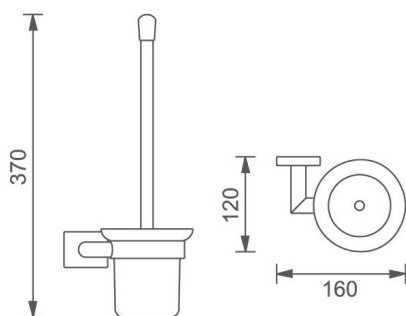

KÓD

66433,0

SÉRIE

ELIS

NÁZEV PRODUKTU

WC štětka Titania Elis chrom

PROVEDENÍ

chrom

OBRÁZEK

PIKTOGRAM

VLASTNOSTI PRODUKTU

- Šířka výrobku [mm]: 162
- Hloubka krabice [mm]: 135
- Šířka krabice [mm]: 135
- Výška krabice [mm]: 395
- Provedení: chrom

TECHNICKÝ VÝKRES

SPECIFIKACE

- Výška výrobku [mm]: 375
- Hloubka výrobku [mm]: 120
- EAN: 8590309066125
- Intrastat: 96039091
- Hmotnost brutto [kg]: 1,14