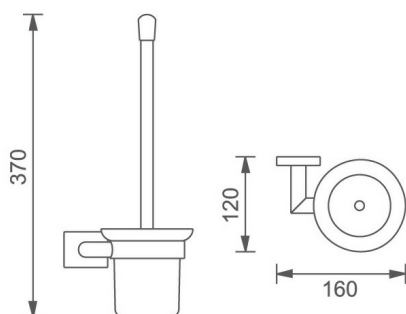

KÓD

66433,0

SÉRIE

ELIS

NÁZEV PRODUKTU

WC štětka Titania Elis chrom

PROVEDENÍ

chrom

OBRÁZEK

PIKTOGRAM

VLASTNOSTI PRODUKTU

- Šířka výrobku [mm]: 162
- Hloubka krabice [mm]: 135
- Šířka krabice [mm]: 135
- Výška krabice [mm]: 395
- Provedení: chrom

TECHNICKÝ VÝKRES

SPECIFIKACE

- Výška výrobku [mm]: 375
- Hloubka výrobku [mm]: 120
- EAN: 8590309066125
- Intrastat: 96039091
- Hmotnost brutto [kg]: 1,14