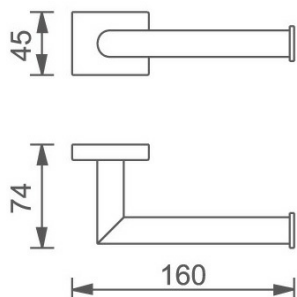

KÓD

66431,0

SÉRIE

ELIS

NÁZEV PRODUKTU

Závěs toaletního papíru Titania Elis chrom

PROVEDENÍ

chrom

OBRÁZEK

PIKTOGRAM

VLASTNOSTI PRODUKTU

- Šířka výrobku [mm]: 160
- Hloubka krabice [mm]: 80
- Šířka krabice [mm]: 130
- Výška krabice [mm]: 150
- Provedení: chrom

TECHNICKÝ VÝKRES

SPECIFIKACE

- Výška výrobku [mm]: 45
- Hloubka výrobku [mm]: 88
- EAN: 8590309066095
- Intrastat: 74182000
- Hmotnost brutto [kg]: 0,6