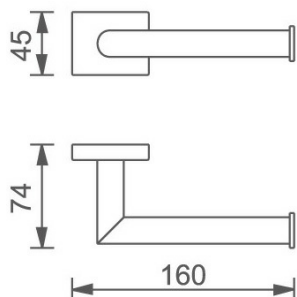

KÓD

66431,0

SÉRIE

ELIS

NÁZEV PRODUKTU

Závěs toaletního papíru Titania Elis chrom

PROVEDENÍ

chrom

OBRÁZEK

PIKTOGRAM

VLASTNOSTI PRODUKTU

- Typ ovládacího prvku: 3
- Šířka výrobku [mm]: 160
- Hloubka krabice [mm]: 80
- Šířka krabice [mm]: 130
- Výška krabice [mm]: 150
- Provedení: chrom

TECHNICKÝ VÝKRES

SPECIFIKACE

- Výška výrobku [mm]: 45
- Hloubka výrobku [mm]: 88
- EAN: 8590309066095
- Intrastat: 74182000
- Hmotnost brutto [kg]: 0,6