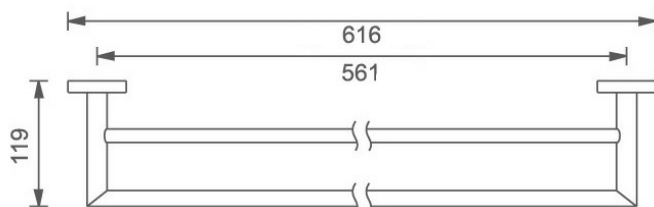

KÓD

66425,0

SÉRIE

ELIS

NÁZEV PRODUKTU

Dvojitý držák ručníků 600 mm Titania Elis chrom

PROVEDENÍ

chrom

OBRÁZEK

PIKTOGRAM

VLASTNOSTI PRODUKTU

- Šířka výrobku [mm]: 615
- Hloubka krabice [mm]: 65
- Šířka krabice [mm]: 130
- Výška krabice [mm]: 670
- Provedení: chrom

TECHNICKÝ VÝKRES

SPECIFIKACE

- Výška výrobku [mm]: 45
- Hloubka výrobku [mm]: 120
- EAN: 8590309066019
- Intrastat: 83025000
- Hmotnost brutto [kg]: 1,46