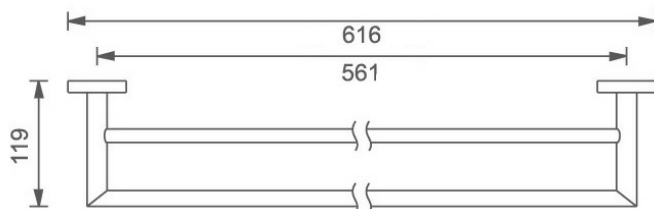

KÓD

66425,0

SÉRIE

ELIS

NÁZEV PRODUKTU

Dvojitý držák ručníků 600 mm Titania Elis chrom

PROVEDENÍ

chrom

OBRÁZEK

PIKTOGRAM

VLASTNOSTI PRODUKTU

- Šířka výrobku [mm]: 615
- Hloubka krabice [mm]: 65
- Šířka krabice [mm]: 130
- Výška krabice [mm]: 670
- Provedení: chrom

TECHNICKÝ VÝKRES

SPECIFIKACE

- Výška výrobku [mm]: 45
- Hloubka výrobku [mm]: 120
- EAN: 8590309066019
- Intrastat: 83025000
- Hmotnost brutto [kg]: 1,46