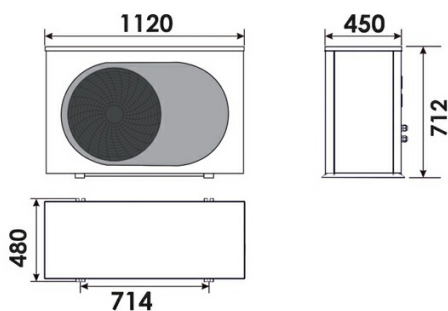

KÓD

SÉRIE

TPP9910000000/PL

TERMET HEAT

NÁZEV PRODUKTU

Tepelné čerpadlo Termet Heat Gold 6 DC

OBRÁZEK

PIKTOGRAM

VLASTNOSTI PRODUKTU

- COP (A7/W35): 4,7
- Chladivo: R32
- EER: 3,6
- GWP: 675
- Množství chladiva v instalaci [kg]: 0,9
- Třída sezónní energetické účinnosti vytápění místností: A+++
- Kompresor: invertorová
- Umístění: venkovní
- Hladina akustického výkonu Lw [dB]: 50
- Chladicí výkon [kW]: 5,6
- Elektrický příkon (chlazení) [kW]: 1,5
- Tepelný výkon (A7/W35) [kW]: 6,7
- Ochrana teplé vody proti zamrznutí: Ano
- Elektrický příkon (A7/W35) [kW]: 1,8
- Způsob odmrazování: reverzní
- Stupeň krytí (IP): IPX4
- Hmotnost [kg]: 71
- Celkové rozměry (výška × šířka × hloubka) [mm]: 1120 x 480 x 712
- Rozsah teplot spodního zdroje (vzduchu) [°C]: od -25 do 43
- Rozsah teplot topného systému [°C]: do 55
- Napájení: 230/1/50
- Šířka [mm]: 1120
- Záruka [rok]: 2-7
- Hloubka krabice [mm]: 540

TECHNICKÝ VÝKRES

SPECIFIKACE

- Hloubka [mm]: 450
- Výška [mm]: 712
- EAN: 5907510154146
- Intrastat: 84186100
- Hmotnost brutto [kg]: 84,00