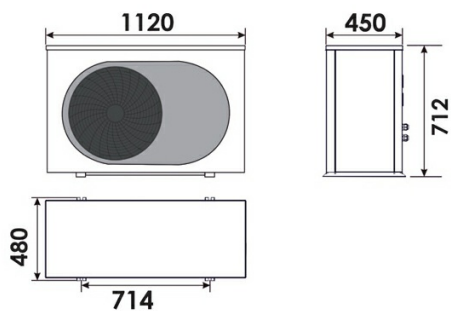

KÓD

TPP9910000000/PL

NÁZEV PRODUKTU

Tepelné čerpadlo Termet Heat Gold 6 DC

OBRÁZEK

PIKTOGRAM

VLASTNOSTI PRODUKTU

- Přívod: 230
- Provedení: 6 kW
- Šířka krabice [mm]: 1180
- Výška krabice [mm]: 1300
- Hloubka krabice [mm]: 540
- Šířka výrobku [mm]: 1120
- Záruka [rok]: 2-7

TECHNICKÝ VÝKRES

SPECIFIKACE

- EAN: 5907510154146
- Intrastat: 84158100
- Hmotnost brutto [kg]: 84
- Hloubka výrobku [mm]: 450
- Výška výrobku [mm]: 712