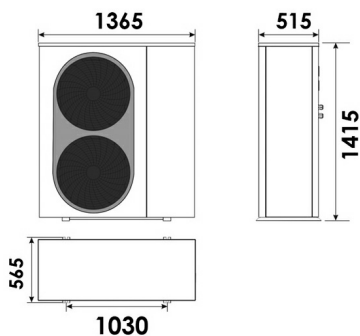

KÓD

SÉRIE

TPP9904000000/PL

TERMET HEAT

NÁZEV PRODUKTU

Tepelné čerpadlo Termet Heat Gold 20 DC

OBRÁZEK

PIKTOGRAM

VLASTNOSTI PRODUKTU

- COP (A7/W35): 4,4
- Chladivo: R32
- EER: 3,02
- GWP: 675
- Množství chladiva v instalaci [kg]: 2,8
- Třída sezónní energetické účinnosti vytápění místností: A+++
- Kompresor: invertorová
- Umístění: venkovní
- Hladina akustického výkonu Lw [dB]: 69
- Chladicí výkon [kW]: 16,8
- Elektrický příkon (chlazení) [kW]: 5,6
- Tepelný výkon (A7/W35) [kW]: 23
- Ochrana teplé vody proti zamrznutí: Ano
- Elektrický příkon (A7/W35) [kW]: 5,1
- Způsob odmrazování: reverzní
- Stupeň krytí (IP): IPX4
- Hmotnost [kg]: 170
- Celkové rozměry (výška × šířka × hloubka) [mm]: 1365 x 1415 x 565
- Rozsah teplot spodního zdroje (vzduchu) [°C]: od -25 do 43
- Rozsah teplot topného systému [°C]: do 55
- Napájení: 380V/3/50Hz
- Šířka [mm]: 1365
- Záruka [rok]: 2-7
- Hloubka krabice [mm]: 575

TECHNICKÝ VÝKRES

SPECIFIKACE

- Hloubka [mm]: 515
- Výška [mm]: 1415
- EAN: 5907510154092
- Intrastat: 84186100
- Hmotnost brutto [kg]: 224,00