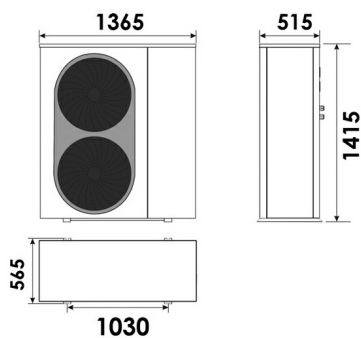

KÓD

TPP9904000000/PL

NÁZEV PRODUKTU

Tepelné čerpadlo Termet Heat Gold 20 DC

OBRÁZEK

PIKTOGRAM

VLASTNOSTI PRODUKTU

- Přívod: 380
- Provedení: 20 kW
- Šířka krabice [mm]: 1405
- Výška krabice [mm]: 1835
- Hloubka krabice [mm]: 575
- Šířka výrobku [mm]: 1365
- Záruka [rok]: 2-7

TECHNICKÝ VÝKRES

SPECIFIKACE

- EAN: 5907510154092
- Intrastat: 84158100
- Hmotnost brutto [kg]: 224
- Hloubka výrobku [mm]: 515
- Výška výrobku [mm]: 1415