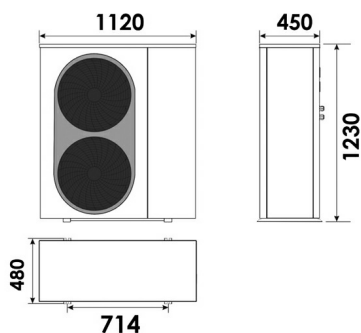

KÓD

SÉRIE

TPP9902000000/PL

TERMET HEAT

NÁZEV PRODUKTU

Tepelné čerpadlo Termet Heat Gold 15 DC

OBRÁZEK

PIKTOGRAM

VLASTNOSTI PRODUKTU

- COP (A7/W35): 4,4
- Chladivo: R32
- EER: 3,3
- GWP: 675
- Množství chladiva v instalaci [kg]: 2,3
- Třída sezónní energetické účinnosti vytápění místností: A+++
- Kompresor: invertorová
- Umístění: venkovní
- Hladina akustického výkonu Lw [dB]: 66
- Chladicí výkon [kW]: 12
- Elektrický příkon (chlazení) [kW]: 3,6
- Tepelný výkon (A7/W35) [kW]: 17,6
- Ochrana teplé vody proti zamrznutí: Ano
- Elektrický příkon (A7/W35) [kW]: 4,7
- Způsob odmrazování: reverzní
- Stupeň krytí (IP): IPX4
- Hmotnost [kg]: 117
- Celkové rozměry (výška × šířka × hloubka) [mm]: 1230 x 1120 x 480
- Rozsah teplot spodního zdroje (vzduchu) [°C]: od -25 do 43
- Rozsah teplot topného systému [°C]: do 55
- Napájení: 380V/50Hz
- Šířka [mm]: 1120
- Záruka [rok]: 2-7
- Hloubka krabice [mm]: 540

TECHNICKÝ VÝKRES

SPECIFIKACE

- Hloubka [mm]: 450
- Výška [mm]: 1230
- EAN: 5907510154078
- Intrastat: 84186100
- Hmotnost brutto [kg]: 138,50