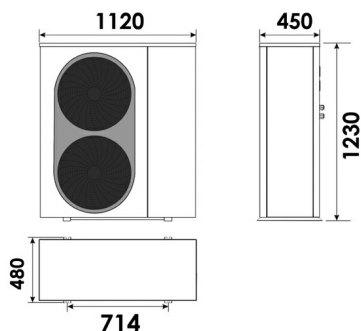

KÓD

SÉRIE

TPP9902000000/PL

NÁZEV PRODUKTU

Tepelné čerpadlo Termet Heat Gold 15 DC

OBRÁZEK

PIKTOGRAM

VLASTNOSTI PRODUKTU

- COP (A7/W35): 4,4
- Chladivo: R32
- EER: 3,3
- GWP: 675
- Množství chladiva v instalaci [kg]: 2.3
- Třída sezónní energetické účinnosti vytápění místností: A+++
- Kompresor: invertorová
- Umístění: venkovní
- Hladina akustického výkonu Lw [dB]: 66
- Chladicí výkon [kW]: 12
- Elektrický příkon (chlazení) [kW]: 3.6
- Tepelný výkon (A7/W35) [kW]: 17.6
- Ochrana teplé vody proti zamrznutí: Ano
- Elektrický příkon (A7/W35) [kW]: 4.7
- Způsob odmrazování: reverzní
- Stupeň krytí (IP): IPX4
- Hmotnost [kg]: 117
- Celkové rozměry (výška × šířka × hloubka) [mm]: 1230 x 1120 x 480
- Rozsah teplot spodního zdroje (vzduchu) [°C]: od -25 do 43
- Rozsah teplot topného systému [°C]: do 55
- Napájení: 380V/50Hz
- Šířka [mm]: 1120
- Záruka [rok]: 2-7
- Hloubka krabice [mm]: 540

TECHNICKÝ VÝKRES

SPECIFIKACE

- Hloubka [mm]: 450
- Výška [mm]: 1230
- EAN: 5907510154078
- Intrastat: 84186100
- Hmotnost brutto [kg]: 138,50