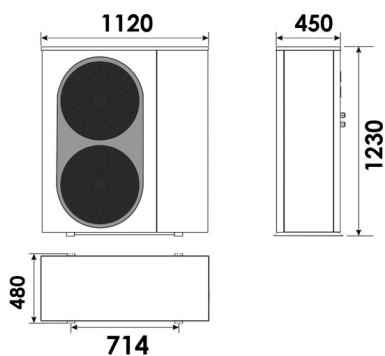

KÓD

SÉRIE

TPP9901000000/PL

TERMET HEAT

NÁZEV PRODUKTU

Tepelné čerpadlo Termet Heat Gold 12 DC

OBRÁZEK

PIKTOGRAM

VLASTNOSTI PRODUKTU

- COP (A7/W35): 4,6
- Chladivo: R32
- EER: 3,5
- GWP: 675
- Množství chladiva v instalaci [kg]: 1.9
- Třída sezónní energetické účinnosti vytápění místností: A+++
- Kompresor: invertorová
- Umístění: venkovní
- Hladina akustického výkonu Lw [dB]: 65
- Chladicí výkon [kW]: 10.1
- Elektrický příkon (chlazení) [kW]: 2.9
- Tepelný výkon (A7/W35) [kW]: 12
- Elektrický příkon (A7/W35) [kW]: 3
- Způsob odmrazování: reverzní
- Stupeň krytí (IP): IPX4
- Hmotnost [kg]: 110
- Celkové rozměry (výška × šířka × hloubka) [mm]: 1230 x 1120 x 480
- Rozsah teplot spodního zdroje (vzduchu) [°C]: od -25 do 43
- Rozsah teplot topného systému [°C]: do 55
- Napájení: 230V/50Hz
- Šířka [mm]: 1120
- Záruka [rok]: 2-7
- Hloubka krabice [mm]: 540

TECHNICKÝ VÝKRES

SPECIFIKACE

- Hloubka [mm]: 450
- Výška [mm]: 1230
- EAN: 5907510154061
- Intrastat: 84186100
- Hmotnost brutto [kg]: 129,00