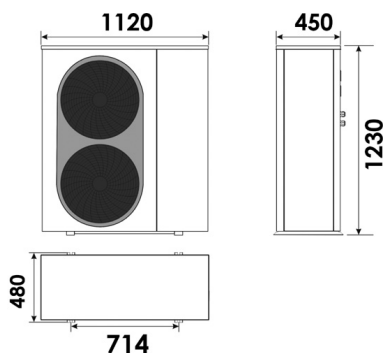

KÓD

SÉRIE

TPP9901000000/PL

NÁZEV PRODUKTU

Tepelné čerpadlo Termet Heat Gold 12 DC

OBRÁZEK

PIKTOGRAM

VLASTNOSTI PRODUKTU

- COP (A7/W35): 4,6
- Chladivo: R32
- EER: 3,5
- GWP: 675
- Množství chladiva v instalaci [kg]: 1,9
- Třída sezónní energetické účinnosti vytápění místností: A+++
- Kompresor: invertorová
- Umístění: venkovní
- Hladina akustického výkonu Lw [dB]: 65
- Chladicí výkon [kW]: 10,1
- Elektrický příkon (chlazení) [kW]: 2,9
- Tepelný výkon (A7/W35) [kW]: 12
- Elektrický příkon (A7/W35) [kW]: 3
- Způsob odmrazování: reverzní
- Stupeň krytí (IP): IPX4
- Hmotnost [kg]: 110
- Celkové rozměry (výška × šířka × hloubka) [mm]: 1230 x 1120 x 480
- Rozsah teplot spodního zdroje (vzduchu) [°C]: od -25 do 43
- Rozsah teplot topného systému [°C]: do 55
- Napájení: 230V/50Hz
- Šířka [mm]: 1120
- Záruka [rok]: 2-7
- Hloubka krabice [mm]: 540

TECHNICKÝ VÝKRES

SPECIFIKACE

- Hloubka [mm]: 450
- Výška [mm]: 1230
- EAN: 5907510154061
- Intrastat: 84186100
- Hmotnost brutto [kg]: 129,00