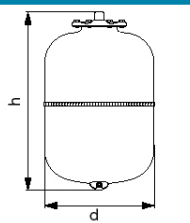

KÓD

TS50Z

NÁZEV PRODUKTU

Expanzní nádoba do topných systémů, závěsná, objem 50l

OBRÁZEK

PIKTOGRAM

VLASTNOSTI PRODUKTU

- Výška krabice [mm] : 400
- Šířka výrobku [mm]: 365
- Hloubka krabice [mm] : 570
- Šířka krabice [mm] : 370
- Provedení: 50 litrů

TECHNICKÝ VÝKRES

SPECIFIKACE

Kód	h [mm]	d [mm]	Připojení	Objem [l]
<b>TS05Z</b>	300	160	3/4"	5
<b>TS08Z</b>	316	200	3/4"	8
<b>TS12Z</b>	295	280	3/4"	12
<b>TS18Z</b>	430	280	3/4"	18
<b>TS24Z</b>	483	280	3/4"	24
<b>TS35Z</b>	440	365	3/4"	35
<b>TS50Z</b>	585	365	3/4"	50

- EAN: 8590309131458
- Intrastat: 73102990
- Výška výrobku [mm] : 585
- Hloubka výrobku [mm]: 365