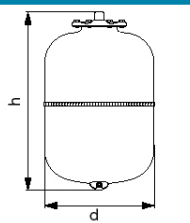

# TS35Z

NÁZEV PRODUKTU

Expanzní nádoba do topných systémů, závěsná, objem 35l

OBRÁZEK

PIKTOGRAM

VLASTNOSTI PRODUKTU

- Výška krabice [mm] : 400
- Šířka výrobku [mm]: 365
- Hloubka krabice [mm] : 450
- Šířka krabice [mm] : 370
- Provedení: 35 litrů

TECHNICKÝ VÝKRES

SPECIFIKACE

Kód	h [mm]	d [mm]	Připojení	Objem [l]
<b>TS05Z</b>	300	160	3/4"	5
<b>TS08Z</b>	316	200	3/4"	8
<b>TS12Z</b>	295	280	3/4"	12
<b>TS18Z</b>	430	280	3/4"	18
<b>TS24Z</b>	483	280	3/4"	24
<b>TS35Z</b>	440	365	3/4"	35
<b>TS50Z</b>	585	365	3/4"	50