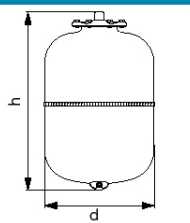

# TS18Z

NÁZEV PRODUKTU

Expanzní nádoba do topných systémů, závěsná, objem 18l

OBRÁZEK

PIKTOGRAM

VLASTNOSTI PRODUKTU

- Výška krabice [mm] : 285
- Šířka výrobku [mm]: 280
- Hloubka krabice [mm] : 445
- Šířka krabice [mm] : 285
- Provedení: 18 litrů

TECHNICKÝ VÝKRES

SPECIFIKACE

Kód	h [mm]	d [mm]	Připojení	Objem [l]
<b>TS05Z</b>	300	160	3/4"	5
<b>TS08Z</b>	316	200	3/4"	8
<b>TS12Z</b>	295	280	3/4"	12
<b>TS18Z</b>	430	280	3/4"	18
<b>TS24Z</b>	483	280	3/4"	24
<b>TS35Z</b>	440	365	3/4"	35
<b>TS50Z</b>	585	365	3/4"	50