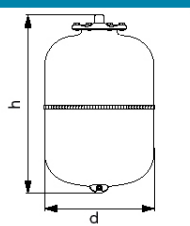

KÓD

TS18Z

NÁZEV PRODUKTU

Expanzní nádoba do topných systémů, závěsná, objem 18l

OBRÁZEK

PIKTOGRAM

VLASTNOSTI PRODUKTU

- Výška krabice [mm] : 285
- Šířka výrobku [mm]: 280
- Hloubka krabice [mm] : 445
- Šířka krabice [mm] : 285
- Provedení: 18 litrů

TECHNICKÝ VÝKRES

SPECIFIKACE

Kód	h [mm]	d [mm]	Připojení	Objem [l]
TS05Z	300	160	3/4"	5
TS08Z	316	200	3/4"	8
TS12Z	295	280	3/4"	12
TS18Z	430	280	3/4"	18
TS24Z	483	280	3/4"	24
TS35Z	440	365	3/4"	35
TS50Z	585	365	3/4"	50

- EAN: 8590309131380
- Intrastat: 73102990
- Výška výrobku [mm] : 430
- Hloubka výrobku [mm]: 280