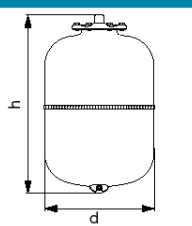

# TS18Z

NÁZEV PRODUKTU

Expanzní nádoba do topných systémů, závěsná, objem 18l

OBRÁZEK

PIKTOGRAM

VLASTNOSTI PRODUKTU

- Výška krabice [mm] : 285
- Šířka výrobku [mm]: 280
- Hloubka krabice [mm] : 445
- Šířka krabice [mm] : 285
- Provedení: 18 litrů

TECHNICKÝ VÝKRES

SPECIFIKACE

Kód	h [mm]	d [mm]	Připojení	Objem [l]
<b>TS05Z</b>	300	160	3/4"	5
<b>TS08Z</b>	316	200	3/4"	8
<b>TS12Z</b>	295	280	3/4"	12
<b>TS18Z</b>	430	280	3/4"	18
<b>TS24Z</b>	483	280	3/4"	24
<b>TS35Z</b>	440	365	3/4"	35
<b>TS50Z</b>	585	365	3/4"	50