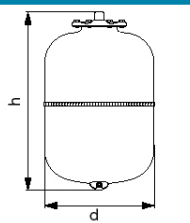

KÓD

TS18Z

NÁZEV PRODUKTU

Expanzní nádoba do topných systémů, závěsná, objem 18l

OBRÁZEK

PIKTOGRAM

VLASTNOSTI PRODUKTU

- Výška krabice [mm] : 285
- Šířka výrobku [mm]: 280
- Hloubka krabice [mm] : 445
- Šířka krabice [mm] : 285
- Provedení: 18 litrů

TECHNICKÝ VÝKRES

SPECIFIKACE

Kód	h [mm]	d [mm]	Připojení	Objem [l]
TS05Z	300	160	3/4"	5
TS08Z	316	200	3/4"	8
TS12Z	295	280	3/4"	12
TS18Z	430	280	3/4"	18
TS24Z	483	280	3/4"	24
TS35Z	440	365	3/4"	35
TS50Z	585	365	3/4"	50

- EAN: 8590309131380
- Intrastat: 73102990
- Výška výrobku [mm] : 430
- Hloubka výrobku [mm]: 280