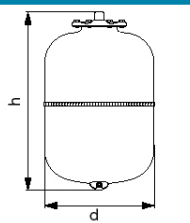

KÓD

TS12Z

NÁZEV PRODUKTU

Expanzní nádoba do topných systémů, závěsná, objem 12l

OBRÁZEK

PIKTOGRAM

VLASTNOSTI PRODUKTU

- Výška krabice [mm] : 285
- Šířka výrobku [mm]: 280
- Hloubka krabice [mm] : 330
- Šířka krabice [mm] : 285
- Provedení: 12 litrů

TECHNICKÝ VÝKRES

SPECIFIKACE

Kód	h [mm]	d [mm]	Připojení	Objem [l]
TS05Z	300	160	3/4"	5
TS08Z	316	200	3/4"	8
TS12Z	295	280	3/4"	12
TS18Z	430	280	3/4"	18
TS24Z	483	280	3/4"	24
TS35Z	440	365	3/4"	35
TS50Z	585	365	3/4"	50

- EAN: 8590309131366
- Intrastat: 73102990
- Výška výrobku [mm] : 295
- Hloubka výrobku [mm]: 280