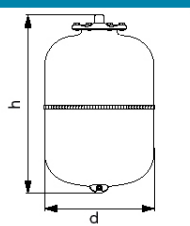

KÓD

TS12Z

NÁZEV PRODUKTU

Expanzní nádoba do topných systémů, závěsná, objem 12l

OBRÁZEK

PIKTOGRAM

VLASTNOSTI PRODUKTU

- Výška krabice [mm] : 285
- Šířka výrobku [mm]: 280
- Hloubka krabice [mm] : 330
- Šířka krabice [mm] : 285
- Provedení: 12 litrů

TECHNICKÝ VÝKRES

SPECIFIKACE

Kód	h [mm]	d [mm]	Připojení	Objem [l]
<b>TS05Z</b>	300	160	3/4"	5
<b>TS08Z</b>	316	200	3/4"	8
<b>TS12Z</b>	295	280	3/4"	12
<b>TS18Z</b>	430	280	3/4"	18
<b>TS24Z</b>	483	280	3/4"	24
<b>TS35Z</b>	440	365	3/4"	35
<b>TS50Z</b>	585	365	3/4"	50

- EAN: 8590309131366
- Intrastat: 73102990
- Výška výrobku [mm] : 295
- Hloubka výrobku [mm]: 280