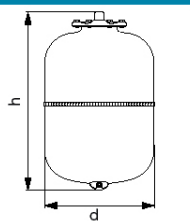

KÓD

TS05Z

NÁZEV PRODUKTU

Expanzní nádoba do topných systémů, závěsná, objem 5l

OBRÁZEK

PIKTOGRAM

VLASTNOSTI PRODUKTU

- Výška krabice [mm] : 180
- Šířka výrobku [mm]: 160
- Hloubka krabice [mm] : 320
- Šířka krabice [mm] : 180
- Provedení: 5 litrů

TECHNICKÝ VÝKRES

SPECIFIKACE

Kód	h [mm]	d [mm]	Připojení	Objem [l]
TS05Z	300	160	3/4"	5
TS08Z	316	200	3/4"	8
TS12Z	295	280	3/4"	12
TS18Z	430	280	3/4"	18
TS24Z	483	280	3/4"	24
TS35Z	440	365	3/4"	35
TS50Z	585	365	3/4"	50

- EAN: 8590309131328
- Intrastat: 73102990
- Výška výrobku [mm] : 304
- Hloubka výrobku [mm]: 160