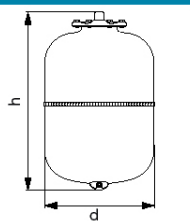

KÓD

TS05Z

NÁZEV PRODUKTU

Expanzní nádoba do topných systémů, závěsná, objem 5l

OBRÁZEK

PIKTOGRAM

VLASTNOSTI PRODUKTU

- Výška krabice [mm] : 180
- Šířka výrobku [mm]: 160
- Hloubka krabice [mm] : 320
- Šířka krabice [mm] : 180
- Provedení: 5 litrů

TECHNICKÝ VÝKRES

SPECIFIKACE

Kód	h [mm]	d [mm]	Připojení	Objem [l]
<b>TS05Z</b>	300	160	3/4"	5
<b>TS08Z</b>	316	200	3/4"	8
<b>TS12Z</b>	295	280	3/4"	12
<b>TS18Z</b>	430	280	3/4"	18
<b>TS24Z</b>	483	280	3/4"	24
<b>TS35Z</b>	440	365	3/4"	35
<b>TS50Z</b>	585	365	3/4"	50

- EAN: 8590309131328
- Intrastat: 73102990
- Výška výrobku [mm] : 304
- Hloubka výrobku [mm]: 160