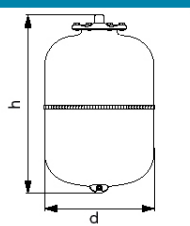

KÓD

TS05Z

NÁZEV PRODUKTU

Expanzní nádoba do topných systémů, závěsná, objem 5l

OBRÁZEK

PIKTOGRAM

VLASTNOSTI PRODUKTU

- Výška krabice [mm] : 180
- Šířka výrobku [mm]: 160
- Hloubka krabice [mm] : 320
- Šířka krabice [mm] : 180
- Provedení: 5 litrů

TECHNICKÝ VÝKRES

SPECIFIKACE

Kód	h [mm]	d [mm]	Připojení	Objem [l]
TS05Z	300	160	3/4"	5
TS08Z	316	200	3/4"	8
TS12Z	295	280	3/4"	12
TS18Z	430	280	3/4"	18
TS24Z	483	280	3/4"	24
TS35Z	440	365	3/4"	35
TS50Z	585	365	3/4"	50