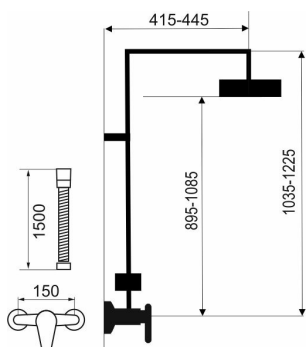

# SETECO/57,0

NÁZEV PRODUKTU

Sprchová souprava ECO, sprchové baterie 57062 chrom

PROVEDENÍ

chrom

OBRÁZEK

PIKTOGRAM

VLASTNOSTI PRODUKTU

- Záruka na těsnost kartuše [rok] : 7
- Typ : s baterií s horním vývodem
- Provedení: chrom
- Hloubka krabice [mm] : 280
- Šířka krabice [mm] : 960
- Výška krabice [mm] : 95
- Průtok při dyn.tlaku 3 bary-pevná sprcha [l/m] : 6.6
- Průtok při dyn.tlaku 3 bary-ruční sprcha [l/m] : 6

TECHNICKÝ VÝKRES

SPECIFIKACE

- EAN: 8590309083801
- Hmotnost brutto [kg]: 5,53