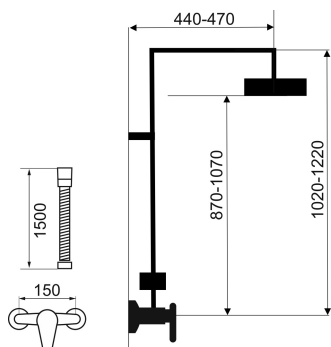

KÓD

SET070/38,1

SÉRIE

TINA

NÁZEV PRODUKTU

Sprchová souprava + sprchová baterie s horním vývodem 38062

PROVEDENÍ

Bílá

OBRÁZEK

PIKTOGRAM

VLASTNOSTI PRODUKTU

- Počet poloh sprchové růžice: 1
- Záruka na těsnost kartuše [rok]: 5
- Počet poloh pevné sprchy: 1
- Typ: pro baterie s horním vývodem
- Provedení: bílá-chrom
- Hloubka krabice [mm]: 280
- Šířka krabice [mm]: 960
- Výška krabice [mm]: 95
- Šířka [mm]: 250
- Průtok při dynamickém tlaku 3 bary - pevná sprcha [l/m]: 13.2
- Průtok při dynamickém tlaku 3 bary - ruční sprcha [l/m]: 10.2

TECHNICKÝ VÝKRES

SPECIFIKACE

- EAN: 8590309081784
- Intrastat: 84818011
- Hmotnost brutto [kg]: 5,80
- Výška [mm]: 1270
- Hloubka [mm]: 595
- Rozteč připojení: 150