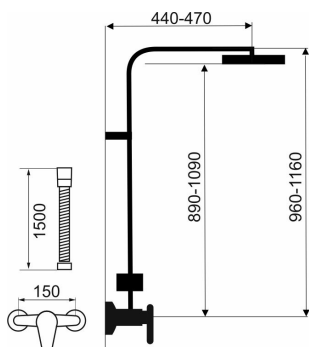

OBRÁZEK

PIKTOGRAM

VLASTNOSTI PRODUKTU

- Záruka na těsnost kartuše [rok] : 7
- Typ : s termostatickou baterií
- Provedení: chrom
- Hloubka krabice [mm] : 345
- Šířka krabice [mm] : 810
- Výška krabice [mm] : 90
- Šířka výrobku [mm]: 280

TECHNICKÝ VÝKRES

SPECIFIKACE

- EAN: 8590309081791
- Intrastat: 84818011
- Hmotnost brutto [kg]: 5,95
- Výška výrobku [mm] : 1200
- Hloubka výrobku [mm]: 610
- Rozteč baterie [mm] : 150