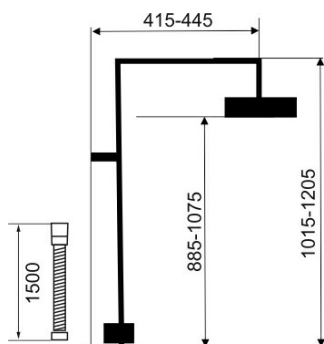

KÓD

SET068,0

NÁZEV PRODUKTU

Sprchová souprava ke sprchové baterii s horním vývodem ECO

PROVEDENÍ

chrom

OBRÁZEK

PIKTOGRAM

VLASTNOSTI PRODUKTU

- Šířka výrobku [mm]: 230
- Hloubka krabice [mm]: 970
- Výška krabice [mm]: 80
- Šířka krabice [mm]: 280
- Typ : pro baterie s horním vývodem
- Provedení: chrom

TECHNICKÝ VÝKRES

SPECIFIKACE

- EAN: 8590309076957
- Intrastat: 74182000
- Výška výrobku [mm]: 1205
- Hloubka výrobku [mm]: 445