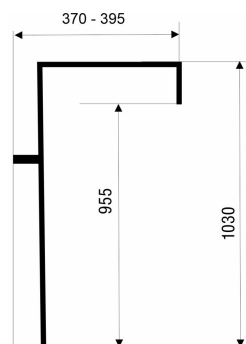

KÓD

SET067,0

NÁZEV PRODUKTU

Sprchová tyč s jezdcem k baterii s horním a dolním vývodem

PROVEDENÍ

chrom

OBRÁZEK

VLASTNOSTI PRODUKTU

- Hloubka krabice [mm] : 910
- Výška krabice [mm] : 90
- Šířka krabice [mm] : 340
- Typ : bez příslušenství
- Provedení: chrom

TECHNICKÝ VÝKRES

SPECIFIKACE

- EAN: 8590309062097
- Hmotnost brutto [kg]: 1,549