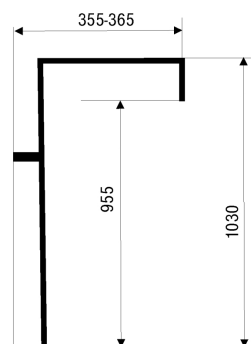

KÓD

SET066,0

NÁZEV PRODUKTU

Sprchová tyč k baterii s horním vývodem chrom

PROVEDENÍ

chrom

OBRÁZEK

VLASTNOSTI PRODUKTU

- Hloubka krabice [mm] : 910
- Výška krabice [mm] : 90
- Šířka krabice [mm] : 340
- Typ : bez příslušenství
- Provedení: chrom

TECHNICKÝ VÝKRES

SPECIFIKACE

- EAN: 8590309045601
- Intrastat: 74182000
- Hmotnost brutto [kg]: 1,35