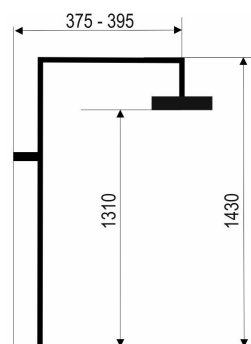

KÓD

SET065,0

NÁZEV PRODUKTU

Sprchová souprava prodloužená pro baterii 42023 chrom

PROVEDENÍ

chrom

OBRÁZEK

VLASTNOSTI PRODUKTU

- Šířka výrobku [mm]: 200
- Hloubka krabice [mm]: 970
- Výška krabice [mm]: 100
- Šířka krabice [mm]: 280
- Typ : bez sprchové baterie , s příslušenstvím
- Provedení: chrom

TECHNICKÝ VÝKRES

SPECIFIKACE

- EAN: 8590309083290
- Intrastat: 74182000
- Hmotnost brutto [kg]: 2,849
- Výška výrobku [mm]: 1440
- Hloubka výrobku [mm]: 420