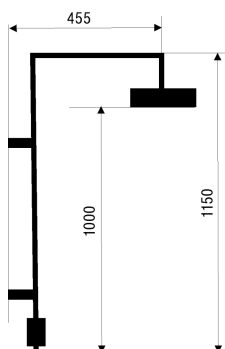

KÓD

SET060/2,0

SÉRIE

ALCATA

NÁZEV PRODUKTU

Sprchový set k baterii se spodním vývodem chrom

PROVEDENÍ

chrom

OBRÁZEK

VLASTNOSTI PRODUKTU

- Šířka výrobku [mm]: 50
- Hloubka krabice [mm]: 910
- Výška krabice [mm]: 80
- Šířka krabice [mm]: 300
- Typ : pro baterie se spodním vývodem
- Provedení: chrom

TECHNICKÝ VÝKRES

SPECIFIKACE

- EAN: 8590309116981
- Intrastat: 74182000
- Hmotnost brutto [kg]: 3,55
- Výška výrobku [mm]: 1150
- Hloubka výrobku [mm]: 455