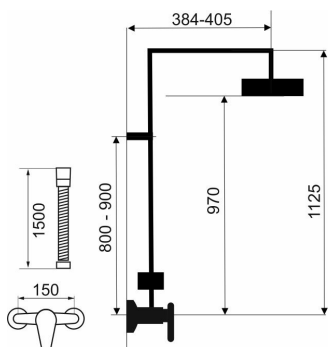

KÓD

SET042/38,5

SÉRIE

TINA

NÁZEV PRODUKTU

Sprchová souprava + sprchová baterie 38062, černá

PROVEDENÍ

černá

OBRÁZEK

PIKTOGRAM

VLASTNOSTI PRODUKTU

- Záruka na těsnost kartuše [rok]: 5
- Typ: s baterií s horním vývodem
- Provedení: černá-chrom
- Hloubka krabice [mm]: 370
- Šířka krabice [mm]: 1070
- Výška krabice [mm]: 75
- Šířka [mm]: 150
- Průtok při dynamickém tlaku 3 bary - pevná sprcha [l/m]: 10.8
- Průtok při dynamickém tlaku 3 bary - ruční sprcha [l/m]: 9

TECHNICKÝ VÝKRES

SPECIFIKACE

- EAN: 8590309083146
- Intrastat: 84818011
- Hmotnost brutto [kg]: 4,04
- Výška [mm]: 1125
- Hloubka [mm]: 405