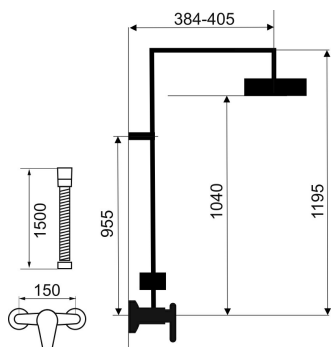

KÓD

SET041/38,0

SÉRIE

TINA

NÁZEV PRODUKTU

Sprchová souprava + sprchová baterie s horním vývodem 38062

PROVEDENÍ

chrom

OBRÁZEK

PIKTOGRAM

VLASTNOSTI PRODUKTU

- Počet poloh sprchové rúžice: 1
- Záruka na těsnost kartuše [rok]: 5
- Počet poloh pevné sprchy: 1
- Typ: s baterií s horním vývodem
- Provedení: chrom
- Hloubka krabice [mm]: 960
- Šířka krabice [mm]: 350
- Výška krabice [mm]: 95
- Šířka [mm]: 250
- Průtok při dynamickém tlaku 3 bary - pevná sprcha [l/m]: 10.2
- Průtok při dynamickém tlaku 3 bary - ruční sprcha [l/m]: 10.8

TECHNICKÝ VÝKRES

SPECIFIKACE

- EAN: 8590309081777
- Intrastat: 84818011
- Hmotnost brutto [kg]: 6,65
- Výška [mm]: 1200
- Hloubka [mm]: 530