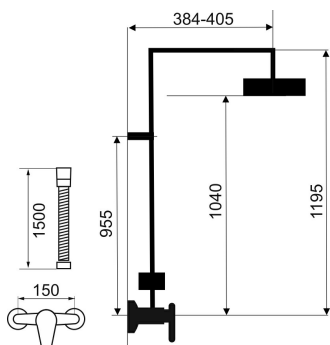

KÓD

SET041/38,0

SÉRIE

TINA

NÁZEV PRODUKTU

Sprchová souprava + sprchová baterie s horním vývodem 38062

PROVEDENÍ

chrom

OBRÁZEK

PIKTOGRAM

VLASTNOSTI PRODUKTU

- Počet poloh sprchové růžice: 1
- Záruka na těsnost kartuše [rok]: 5
- Počet poloh pevné sprchy: 1
- Typ: s baterií s horním vývodem
- Provedení: chrom
- Hloubka krabice [mm]: 960
- Šířka krabice [mm]: 350
- Výška krabice [mm]: 95
- Šířka [mm]: 250
- Průtok při dynamickém tlaku 3 bary - pevná sprcha [l/m]: 10.2
- Průtok při dynamickém tlaku 3 bary - ruční sprcha [l/m]: 10.8

TECHNICKÝ VÝKRES

SPECIFIKACE

- EAN: 8590309081777
- Intrastat: 84818011
- Hmotnost brutto [kg]: 6,65
- Výška [mm]: 1200
- Hloubka [mm]: 530