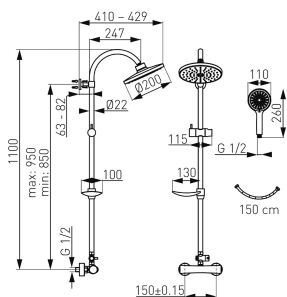

KÓD

SET040/TER,0

NÁZEV PRODUKTU

Sprchová souprava+sprchová term.baterie s horním vývodem2962

PROVEDENÍ

chrom

OBRÁZEK

VLASTNOSTI PRODUKTU

- Typ : pro baterie s horním vývodem
- Provedení: chrom
- Hloubka krabice [mm] : 75
- Šířka krabice [mm] : 280
- Výška krabice [mm] : 1040
- Záruka [rok] : 2
- Šířka výrobku [mm]: 212

TECHNICKÝ VÝKRES

SPECIFIKACE

- EAN: 8590309068822
- Intrastat: 84818011
- Výška výrobku [mm] : 1020
- Hloubka výrobku [mm]: 500