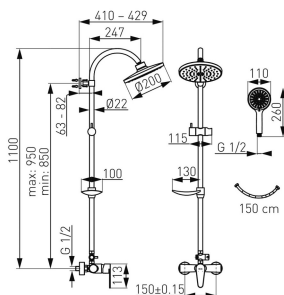

KÓD

SET040/96,0

SÉRIE

FRESH

NÁZEV PRODUKTU

Sprchová souprava + sprchová baterie s horním vývodem 96062,0

PROVEDENÍ

chrom

OBRÁZEK

PIKTOGRAM

VLASTNOSTI PRODUKTU

- Záruka na těsnost kartuše [rok] : 5
- Typ : pro baterie s horním vývodem
- Provedení: chrom
- Hloubka krabice [mm] : 1040
- Šířka krabice [mm] : 280
- Výška krabice [mm] : 75
- Šířka výrobku [mm] : 212
- Průtok při dyn.tlaku 3 bary-pevná sprcha [l/m] : 12
- Průtok při dyn.tlaku 3 bary-ruční sprcha [l/m] : 10.8

TECHNICKÝ VÝKRES

SPECIFIKACE

- EAN: 8590309068815
- Intrastat: 84818011
- Výška výrobku [mm] : 1020
- Hloubka výrobku [mm] : 500