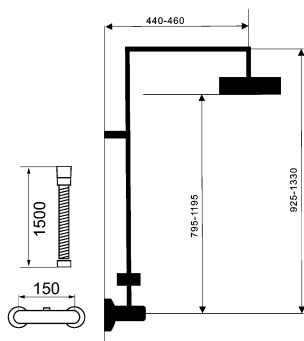

KÓD

SÉRIE

SET035/54,0

NOVINKA

METALIA 54

NÁZEV PRODUKTU

Sprchová souprava + sprchová baterie s horním vývodem 54062

OBRÁZEK

PIKTOGRAM

VLASTNOSTI PRODUKTU

- Počet poloh sprchové růžice: 3
- Počet poloh pevné sprchy: 1
- Provedení: chrom
- Hloubka krabice [mm]: 410
- Šířka krabice [mm]: 850
- Výška krabice [mm]: 80
- Šířka [mm]: 210
- Průtok při dynamickém tlaku 3 bary - pevná sprcha [l/m]: 7,8
- Průtok při dynamickém tlaku 3 bary - ruční sprcha [l/m]: 6,6
- koncovka Anti - twist: Ano

TECHNICKÝ VÝKRES

SPECIFIKACE

- EAN: 8590309132073
- Intrastat: 84818011
- Hmotnost brutto [kg]: 4.98
- Výška [mm]: 1310
- Hloubka [mm]: 585