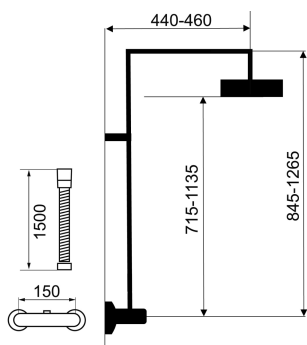

KÓD

SET034/TER,0

NOVINKA

NÁZEV PRODUKTU

Sprchová souprava + sprchová termostatická baterie 54962

PROVEDENÍ

chrom

OBRÁZEK

PIKTOGRAM

VLASTNOSTI PRODUKTU

- Počet poloh růžice : 3
- Počet poloh pevné sprchy : 1
- Typ : s termostatickou baterií
- Provedení: chrom
- Hloubka krabice [mm] : 410
- Šířka krabice [mm] : 850
- Výška krabice [mm] : 80
- Šířka výrobku [mm] : 210
- Průtok při dyn.tlaku 3 bary-pevná sprcha [l/m] : 7,8
- Průtok při dyn.tlaku 3 bary-ruční sprcha [l/m] : 6,6

TECHNICKÝ VÝKRES

SPECIFIKACE

- EAN: 8590309134039
- Intrastat: 84818011
- Hmotnost brutto [kg]: 5,381
- Výška výrobku [mm] : 1310
- Hloubka výrobku [mm]: 585