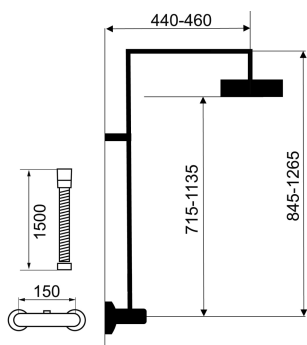

KÓD

SET034/TER,0

NOVINKA

NÁZEV PRODUKTU

Sprchová souprava + sprchová termostatická baterie 54962

OBRÁZEK

PIKTOGRAM

VLASTNOSTI PRODUKTU

- Počet poloh růžice : 3
- Počet poloh pevné sprchy : 1
- Typ : s termostatickou baterií
- Provedení: chrom
- Hloubka krabice [mm] : 410
- Šířka krabice [mm] : 850
- Výška krabice [mm] : 80
- Šířka výrobku [mm] : 210
- Průtok při dyn.tlaku 3 bary-pevná sprcha [l/m] : 7,8
- Průtok při dyn.tlaku 3 bary-ruční sprcha [l/m] : 6,6

TECHNICKÝ VÝKRES

SPECIFIKACE

- EAN: 8590309134039
- Intrastat: 84818011
- Hmotnost brutto [kg]: 5,381
- Výška výrobku [mm] : 1310
- Hloubka výrobku [mm]: 585