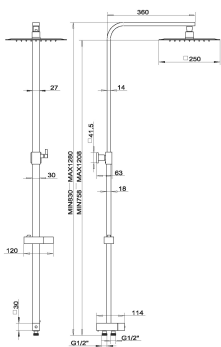

KÓD

SET033,5

NÁZEV PRODUKTU

Sprchová souprava k nástenné sprchové nebo vanové baterii

PROVEDENÍ

černá

OBRÁZEK

VLASTNOSTI PRODUKTU

- Šířka výrobku [mm]: 250
- Hloubka krabice [mm]: 850
- Výška krabice [mm]: 80
- Šířka krabice [mm]: 410
- Typ : bez sprchové baterie , s příslušenstvím
- Provedení: černá

TECHNICKÝ VÝKRES

SPECIFIKACE

- EAN: 8590309090205
- Intrastat: 74182000
- Hmotnost brutto [kg]: 4,5
- Výška výrobku [mm]: 1275
- Hloubka výrobku [mm]: 506