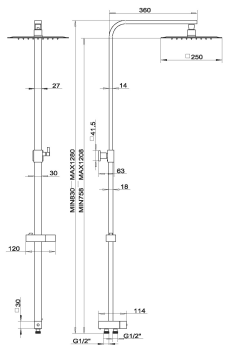

KÓD

SET033,5

NÁZEV PRODUKTU

Sprchová souprava k nástenné sprchové nebo vanové baterii

PROVEDENÍ

černá

OBRÁZEK

VLASTNOSTI PRODUKTU

- Šířka výrobku [mm]: 250
- Hloubka krabice [mm]: 850
- Výška krabice [mm]: 80
- Šířka krabice [mm]: 410
- Typ : bez sprchové baterie , s příslušenstvím
- Provedení: černá

TECHNICKÝ VÝKRES

SPECIFIKACE

- EAN: 8590309090205
- Intrastat: 74182000
- Hmotnost brutto [kg]: 4,5
- Výška výrobku [mm]: 1275
- Hloubka výrobku [mm]: 506