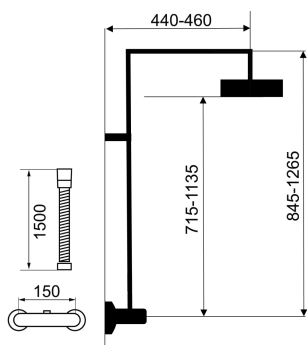

KÓD

SET032/TER,0

NÁZEV PRODUKTU

Sprchová souprava + sprchová termostatická baterie 90362/1,0

OBRÁZEK

PIKTOGRAM

VLASTNOSTI PRODUKTU

- Šířka výrobku [mm]: 250
- Hloubka krabice [mm]: 410
- Výška krabice [mm]: 80
- Šířka krabice [mm]: 850
- Provedení: chrom
- Typ : s termostatickou baterií
- Počet poloh pevné sprchy : 1
- Počet poloh rúžice : 3

TECHNICKÝ VÝKRES

SPECIFIKACE

- EAN: 8590309131274
- Intrastat: 84818011
- Hmotnost brutto [kg]: 5,329
- Výška výrobku [mm]: 1310
- Hloubka výrobku [mm]: 585