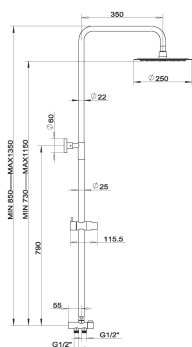

KÓD

SET032,5

NÁZEV PRODUKTU

Sprchová souprava k nástenné sprchové nebo vanové baterii

PROVEDENÍ

černá

OBRÁZEK

PIKTOGRAM

VLASTNOSTI PRODUKTU

- Počet poloh růžice : 1
- Šířka výrobku [mm]: 250
- Hloubka krabice [mm] : 850
- Výška krabice [mm] : 80
- Šířka krabice [mm] : 410
- Typ : bez sprchové baterie , s příslušenstvím
- Provedení: černá

TECHNICKÝ VÝKRES

SPECIFIKACE

- EAN: 8590309090199
- Intrastat: 74182000
- Hmotnost brutto [kg]: 4
- Výška výrobku [mm] : 1320
- Hloubka výrobku [mm]: 555