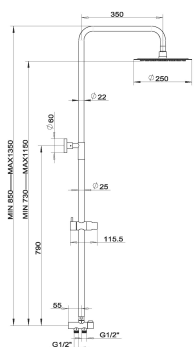

KÓD

SET032,0

NÁZEV PRODUKTU

Sprchová souprava k nástenné sprchové nebo vanové baterii

PROVEDENÍ

chrom

OBRÁZEK

PIKTOGRAM

VLASTNOSTI PRODUKTU

- Šířka výrobku [mm]: 250
- Hloubka krabice [mm]: 850
- Výška krabice [mm]: 80
- Šířka krabice [mm]: 410
- Typ : bez sprchové baterie , s příslušenstvím
- Provedení: chrom

TECHNICKÝ VÝKRES

SPECIFIKACE

- EAN: 8590309090175
- Intrastat: 74182000
- Hmotnost brutto [kg]: 4
- Výška výrobku [mm]: 1320
- Hloubka výrobku [mm]: 555